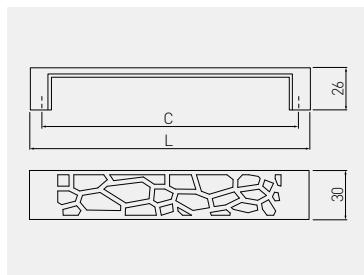

Uchwyt VERA*
Handle VERA*
Ручка VERA*

 C mm	 L mm		
		chrom chrome хром	kadm cadmium кадмий
160	174	UZ-VER160-01	UZ-VER160-08
ZnAl			

* Produkt dostępny na indywidualne zamówienie / Available for special orders / Товар доступен под заказ